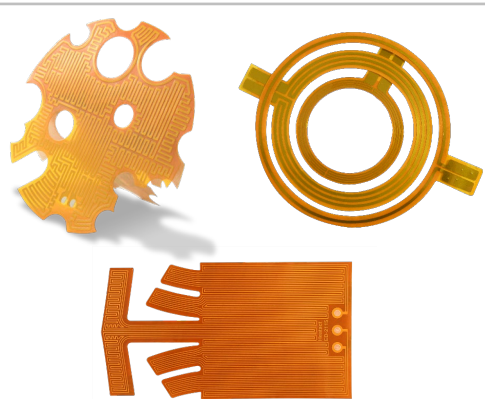

## 電熱片系列

我們是電熱專家  
生產各類材質電熱片  
可客製化各種尺寸  
安全性高

★K薄膜電熱片

★雲母電熱片

★矽橡膠電熱片

★PET薄膜電熱片

★透明薄膜電熱片