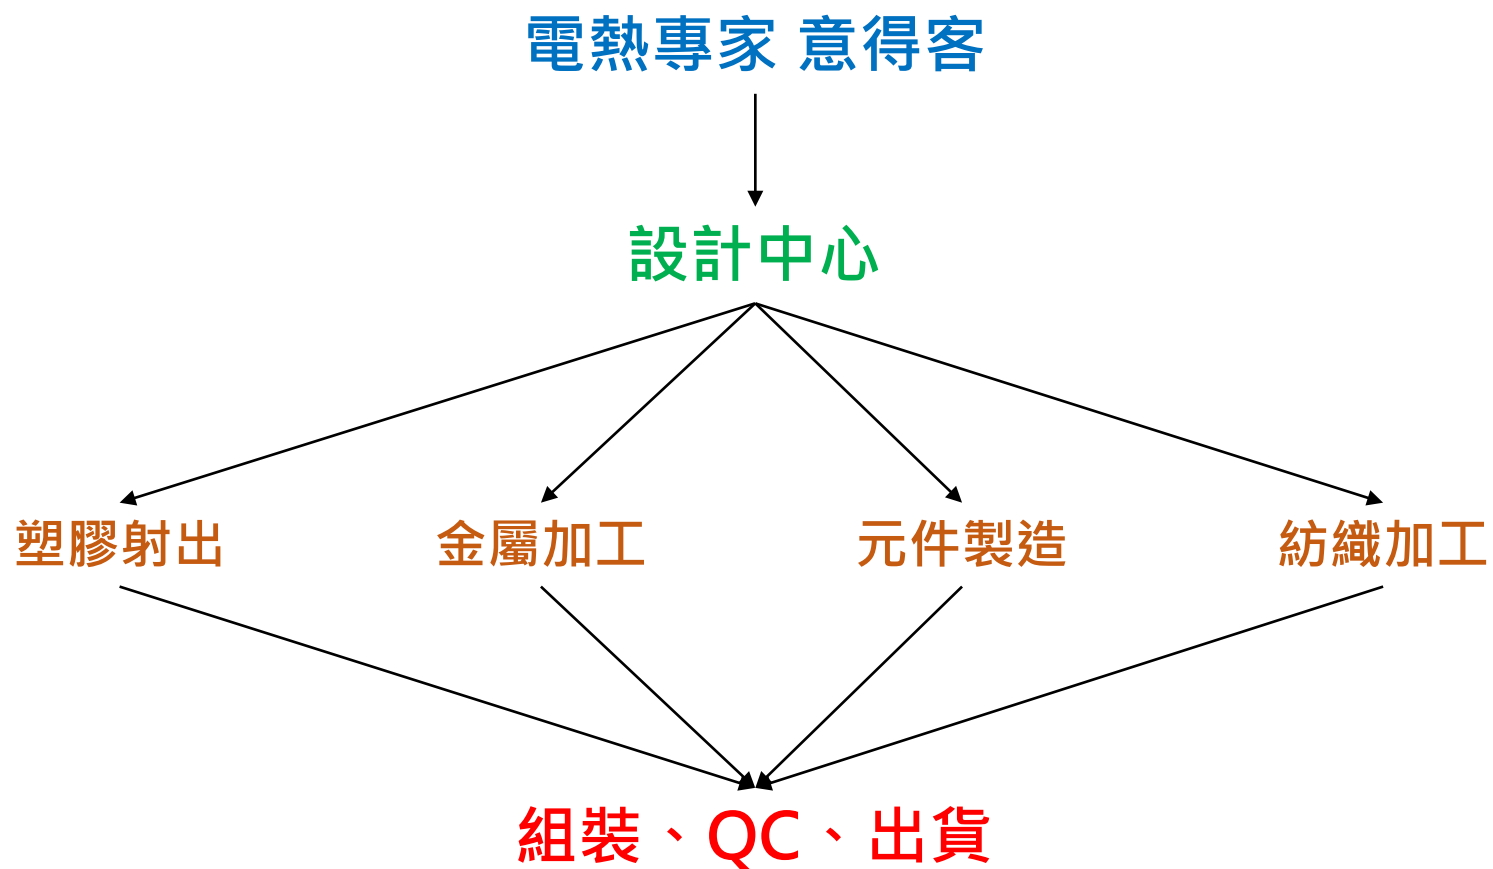

# 專業生產供應鏈

意得客擁有完善的生產製造供應鏈

4-6週即可進入量產階段並開始出貨

HEATACT軟性電熱片已被證明是特別成功在以下應用：儀表溫度控制、電器、醫療儀器、試驗研究、農蓄業、交通運輸、模貝加溫。