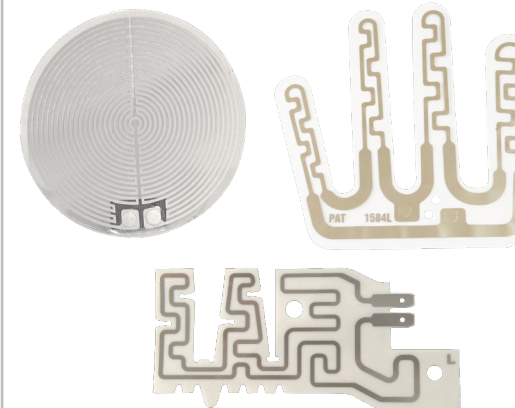

## 電熱片系列

我們是電熱專家  
生產各類材質電熱片  
可客製化各種尺寸  
安全性高

★K薄膜電熱片

★雲母電熱片

★矽橡膠電熱片

★PET薄膜電熱片

★透明薄膜電熱片